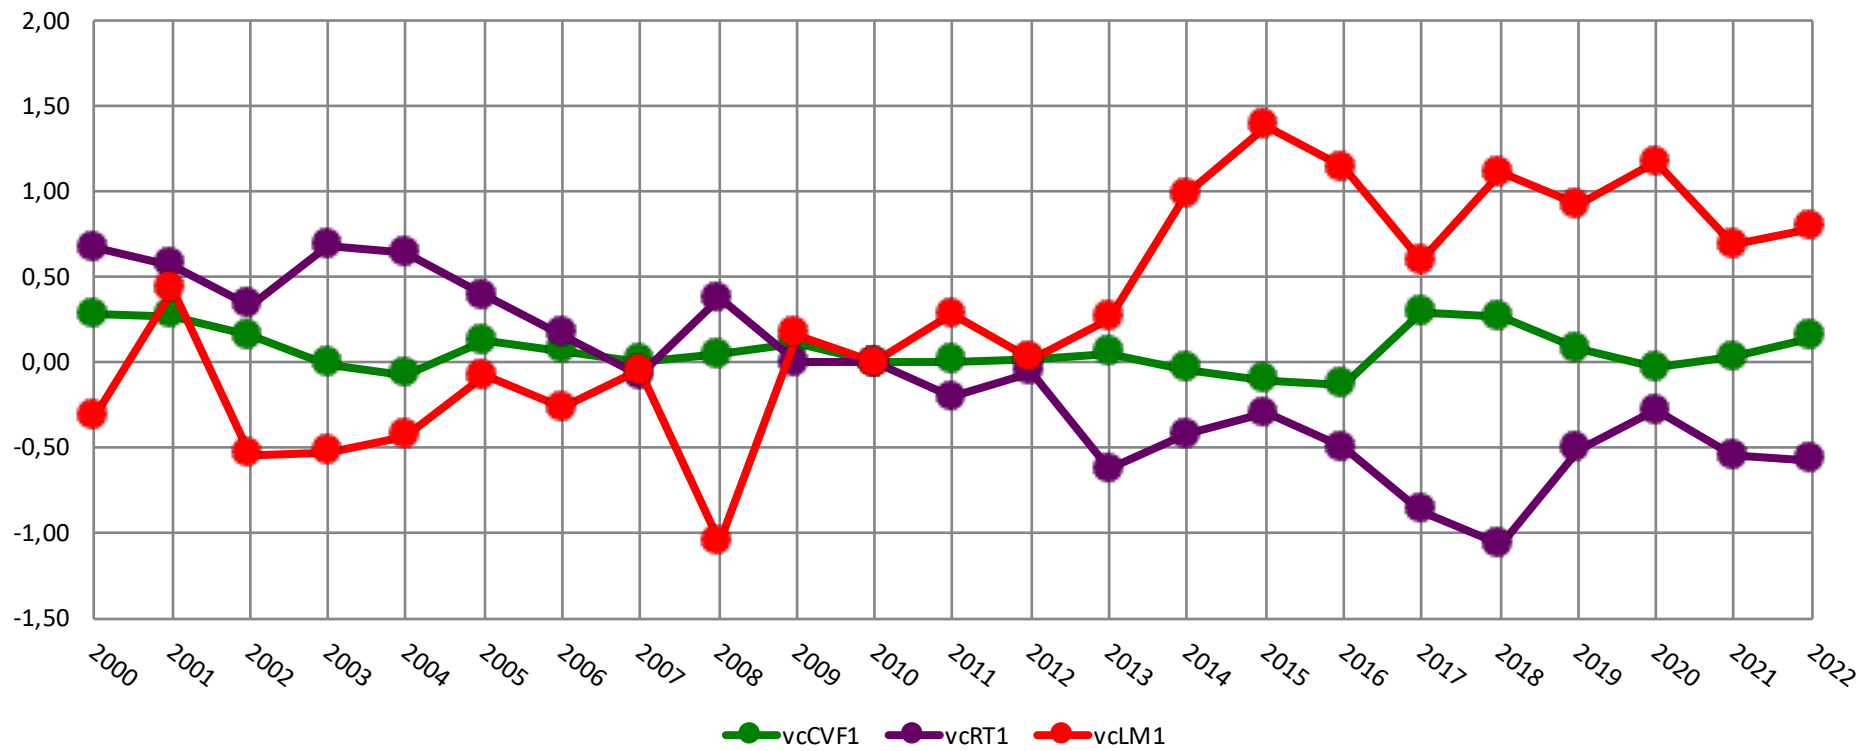

Merino Astado -Valor de Cría - Peso al Destete - Peso a la 1º Esquila y Peso a la 2º Esquila

Merino Astado

Valor de Cría - Peso de Vellón Limpio y Diámetro de Fibra a la Primer Esquila

Merino Astado

Valor de Cría - Resistencia a la Tracción, Largo de Mecha y Coeficiente de Variación de Finura

Merino Astado

Indices - ind10 (afinador) - ind02 (mantiene finura)