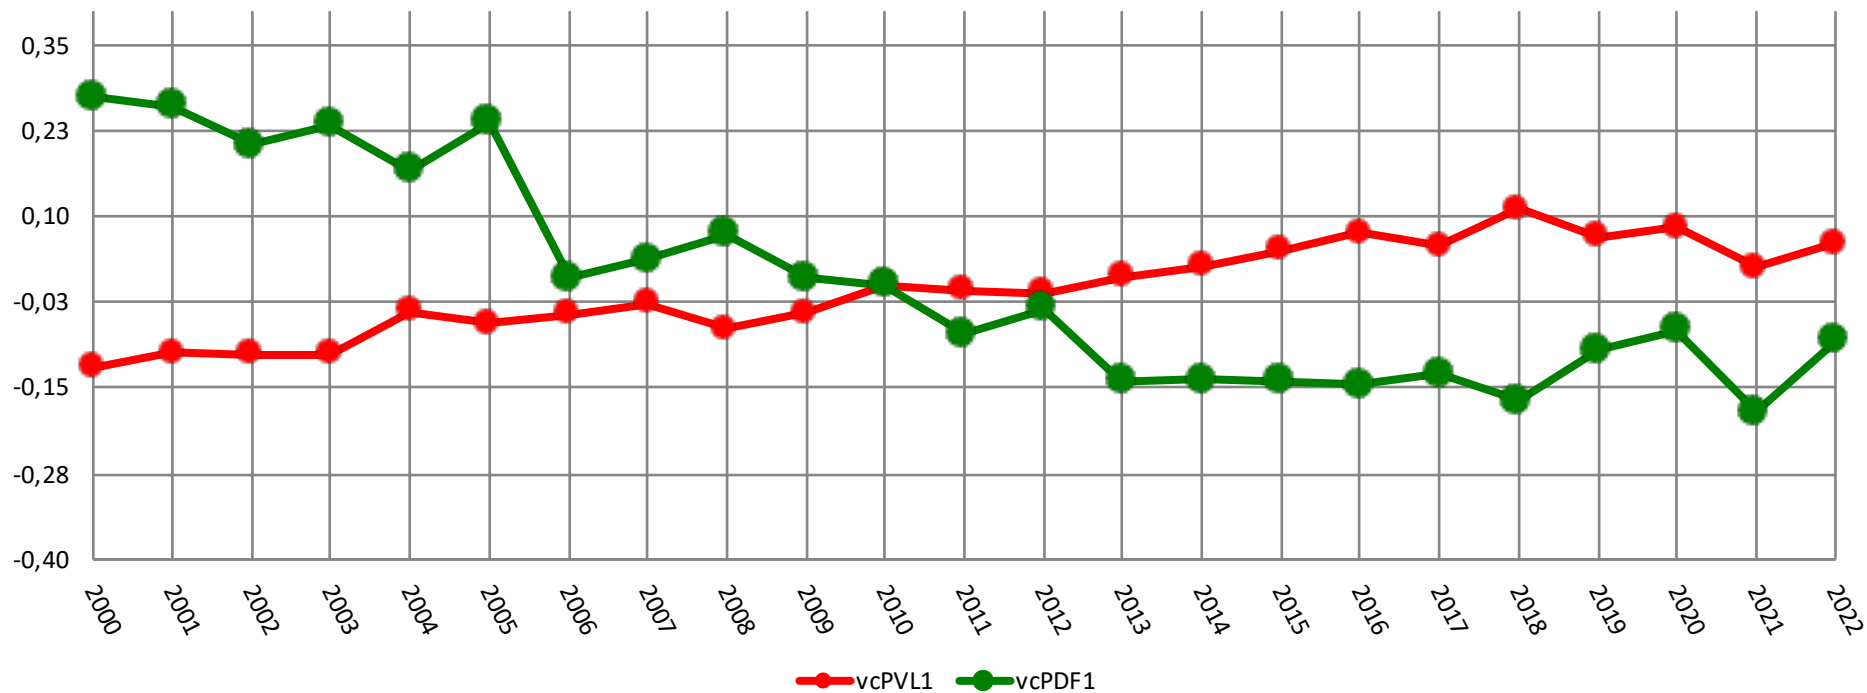

Merino Astado -Valor de Cría - Peso al Destete - Peso a la 1º Esquila y Peso a la 2º Esquila

Merino Astado

Valor de Cría - Peso de Vellón Limpio y Diámetro de Fibra a la Primer Esquila

Merino Astado

Valor de Cría - Resistencia a la Tracción, Largo de Mecha y Coeficiente de Variación de Finura

Merino Astado

Indices - ind10 (afinador) - ind02 (mantiene finura)