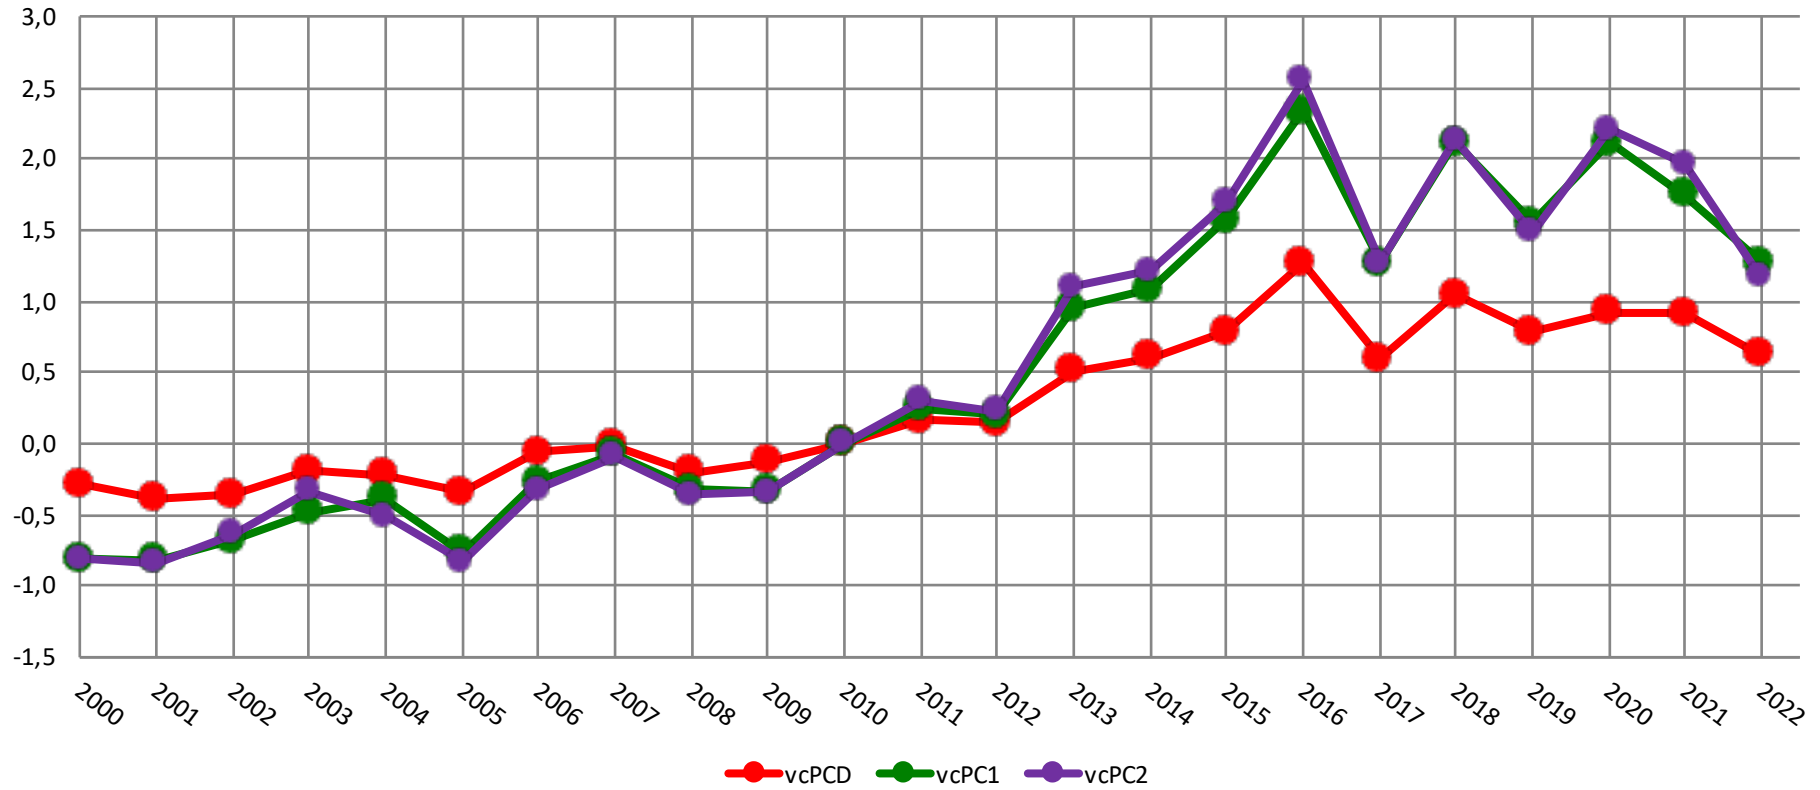

Merino Astado -Valor de Cría - Peso al Destete - Peso a la 1º Esquila y Peso a la 2º Esquila

Merino Astado

Valor de Cría - Peso de Vellón Limpio y Diámetro de Fibra a la Primer Esquila

Merino Astado

Valor de Cría - Resistencia a la Tracción, Largo de Mecha y Coeficiente de Variación de Finura

Merino Astado

Indices - ind10 (afinador) - ind02 (mantiene finura)