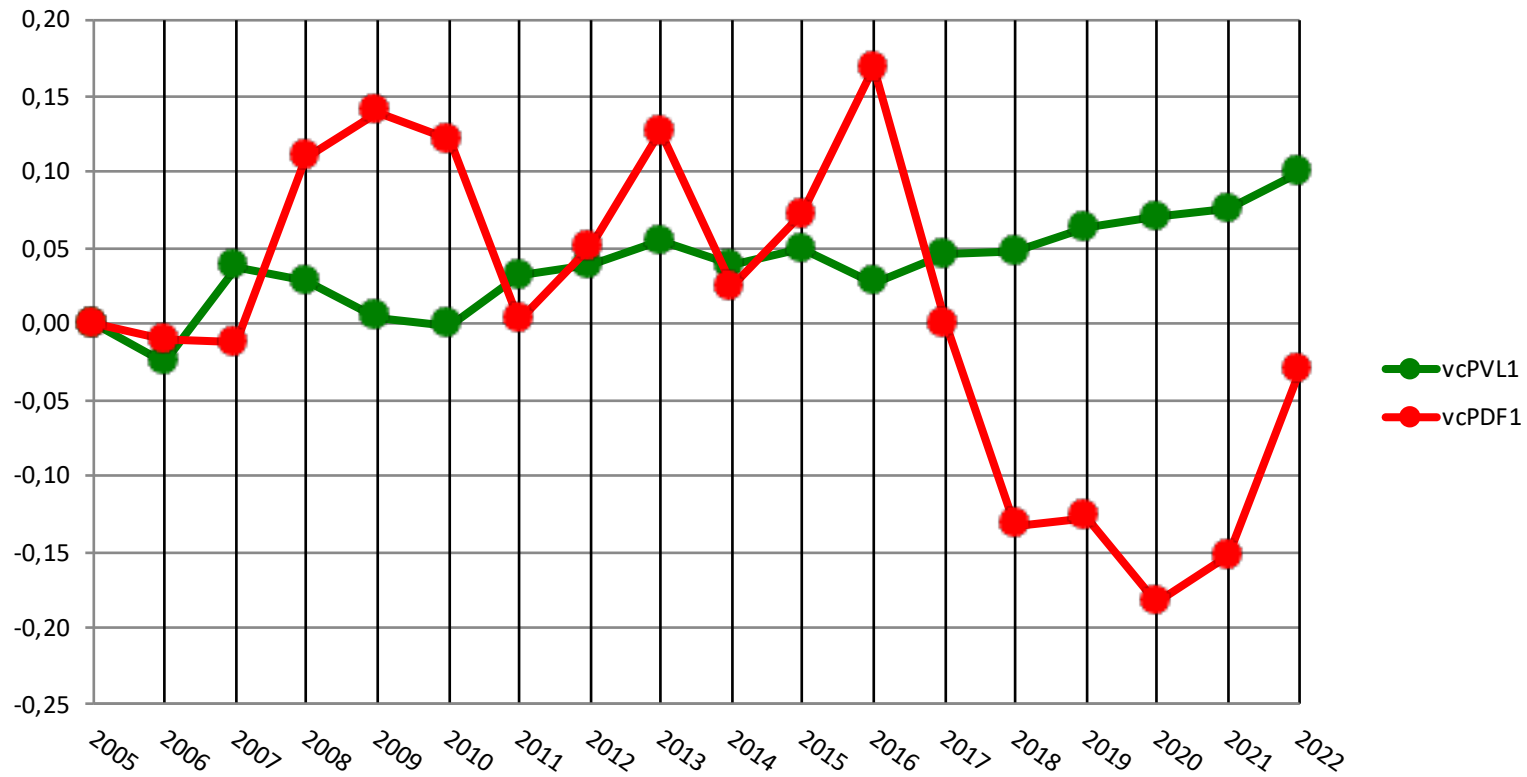

Dohne Merino
Valor de Cría - Peso al Destete y Peso a la Primer Esquila

Dohne Merino
Valor de Cría - Peso de Vellón Limpio y Diámetro de Fibra a la
Primer Esquila

Dohne Merino

Valor de Cría - Area Ojo de Bife y Espesor Grasa Dorsal

Dohne Merino

Indices - ind10 (afinador) - ind02 (mantiene finura)