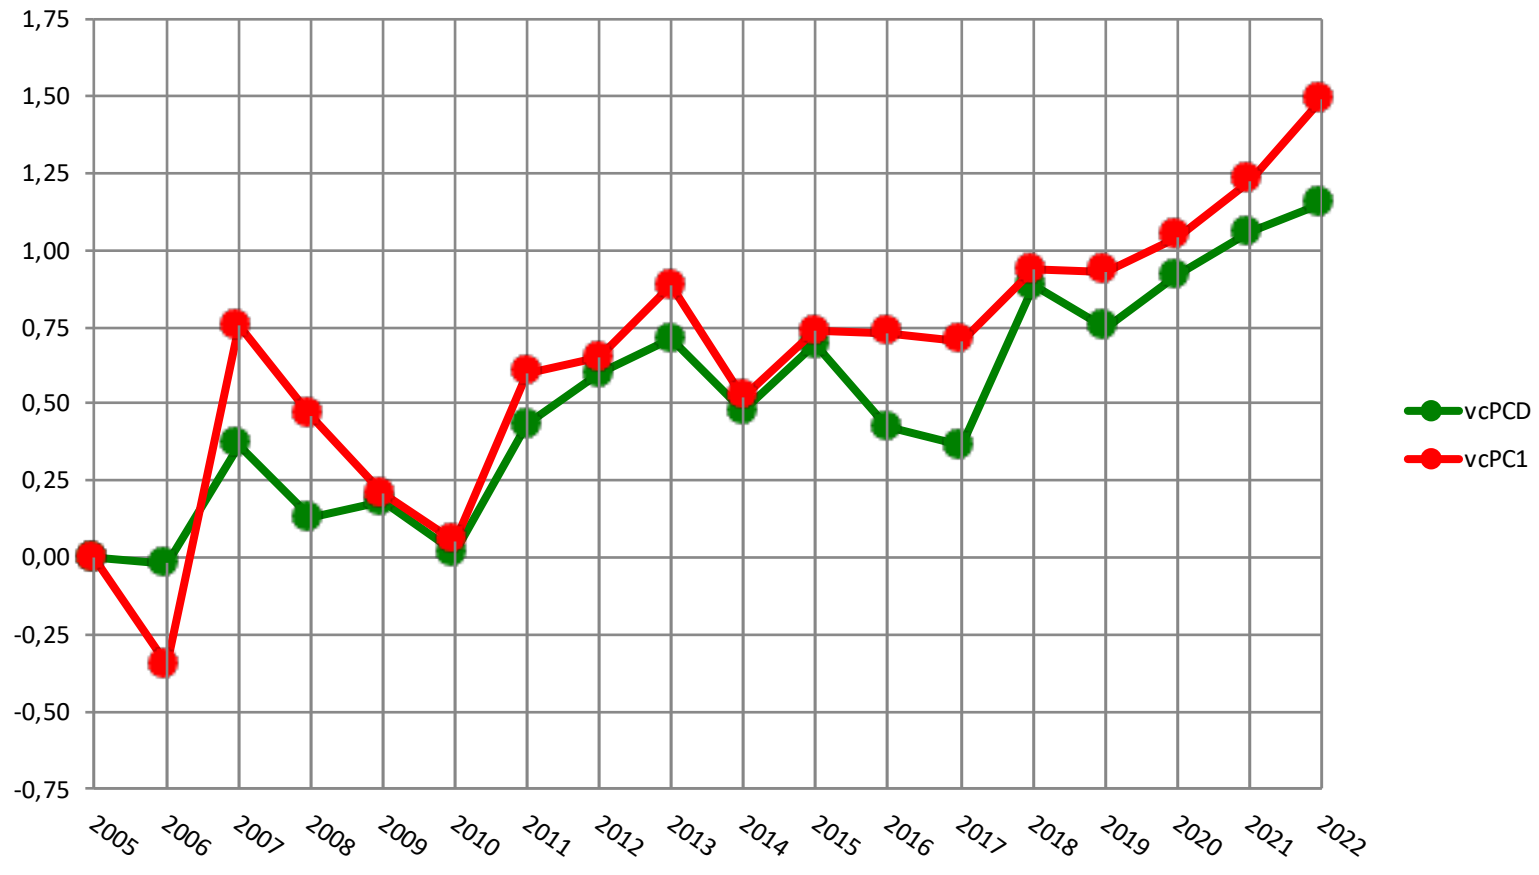

Dohne Merino
Valor de Cría - Peso al Destete y Peso a la Primer Esquila

Dohne Merino
Valor de Cría - Peso de Vellón Limpio y Diámetro de Fibra a la
Primer Esquila

Dohne Merino

Valor de Cría - Area Ojo de Bife y Espesor Grasa Dorsal

Dohne Merino

Indices - ind10 (afinador) - ind02 (mantiene finura)