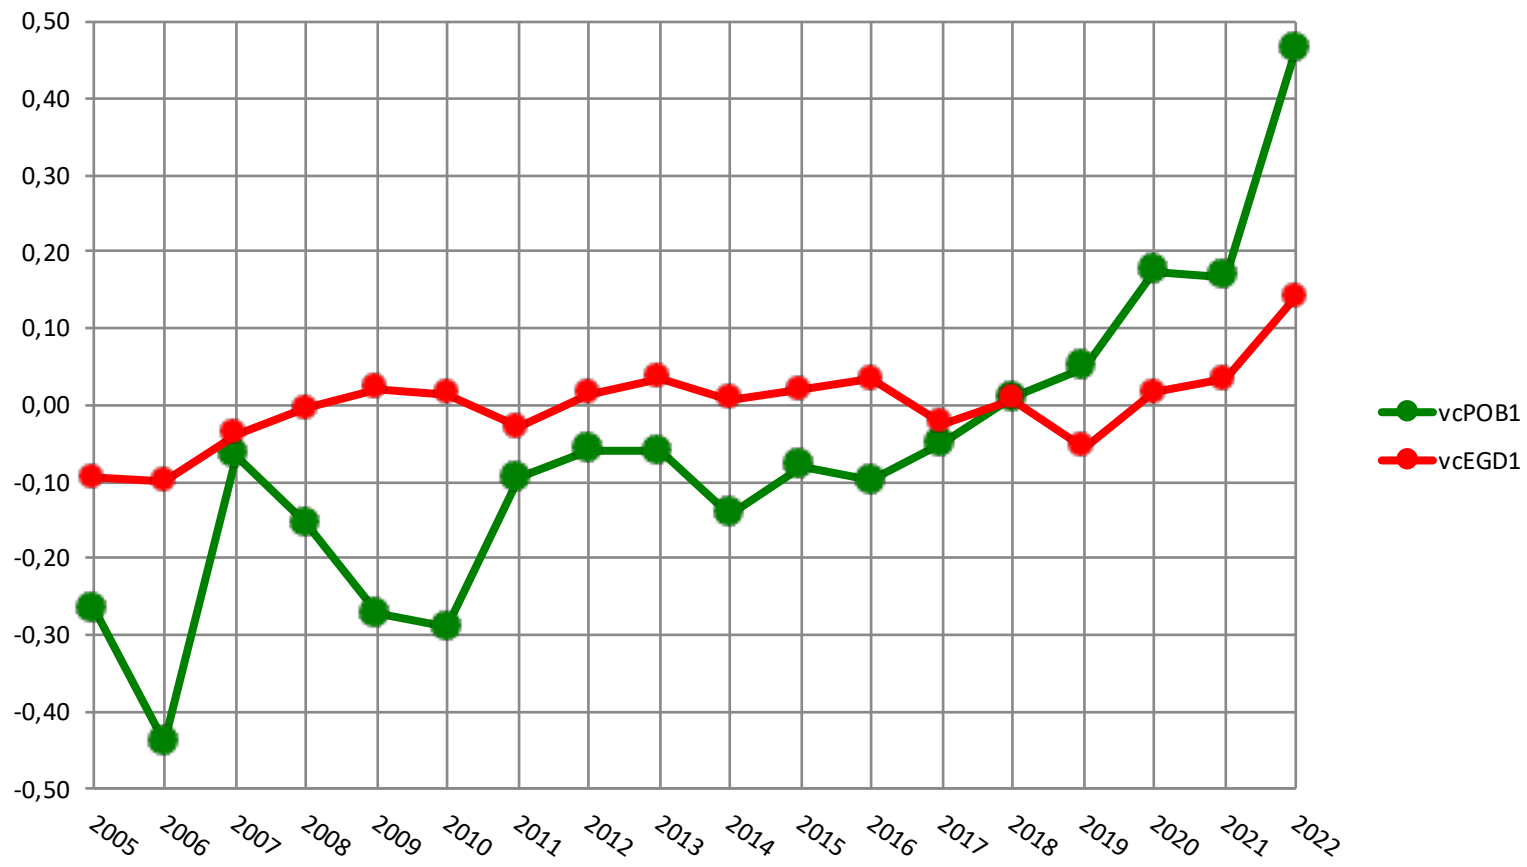

Dohne Merino
Valor de Cría - Peso al Destete y Peso a la Primer Esquila

Dohne Merino
Valor de Cría - Peso de Vellón Limpio y Diámetro de Fibra a la
Primer Esquila

Dohne Merino

Valor de Cría - Area Ojo de Bife y Espesor Grasa Dorsal

Dohne Merino

Indices - ind10 (afinador) - ind02 (mantiene finura)