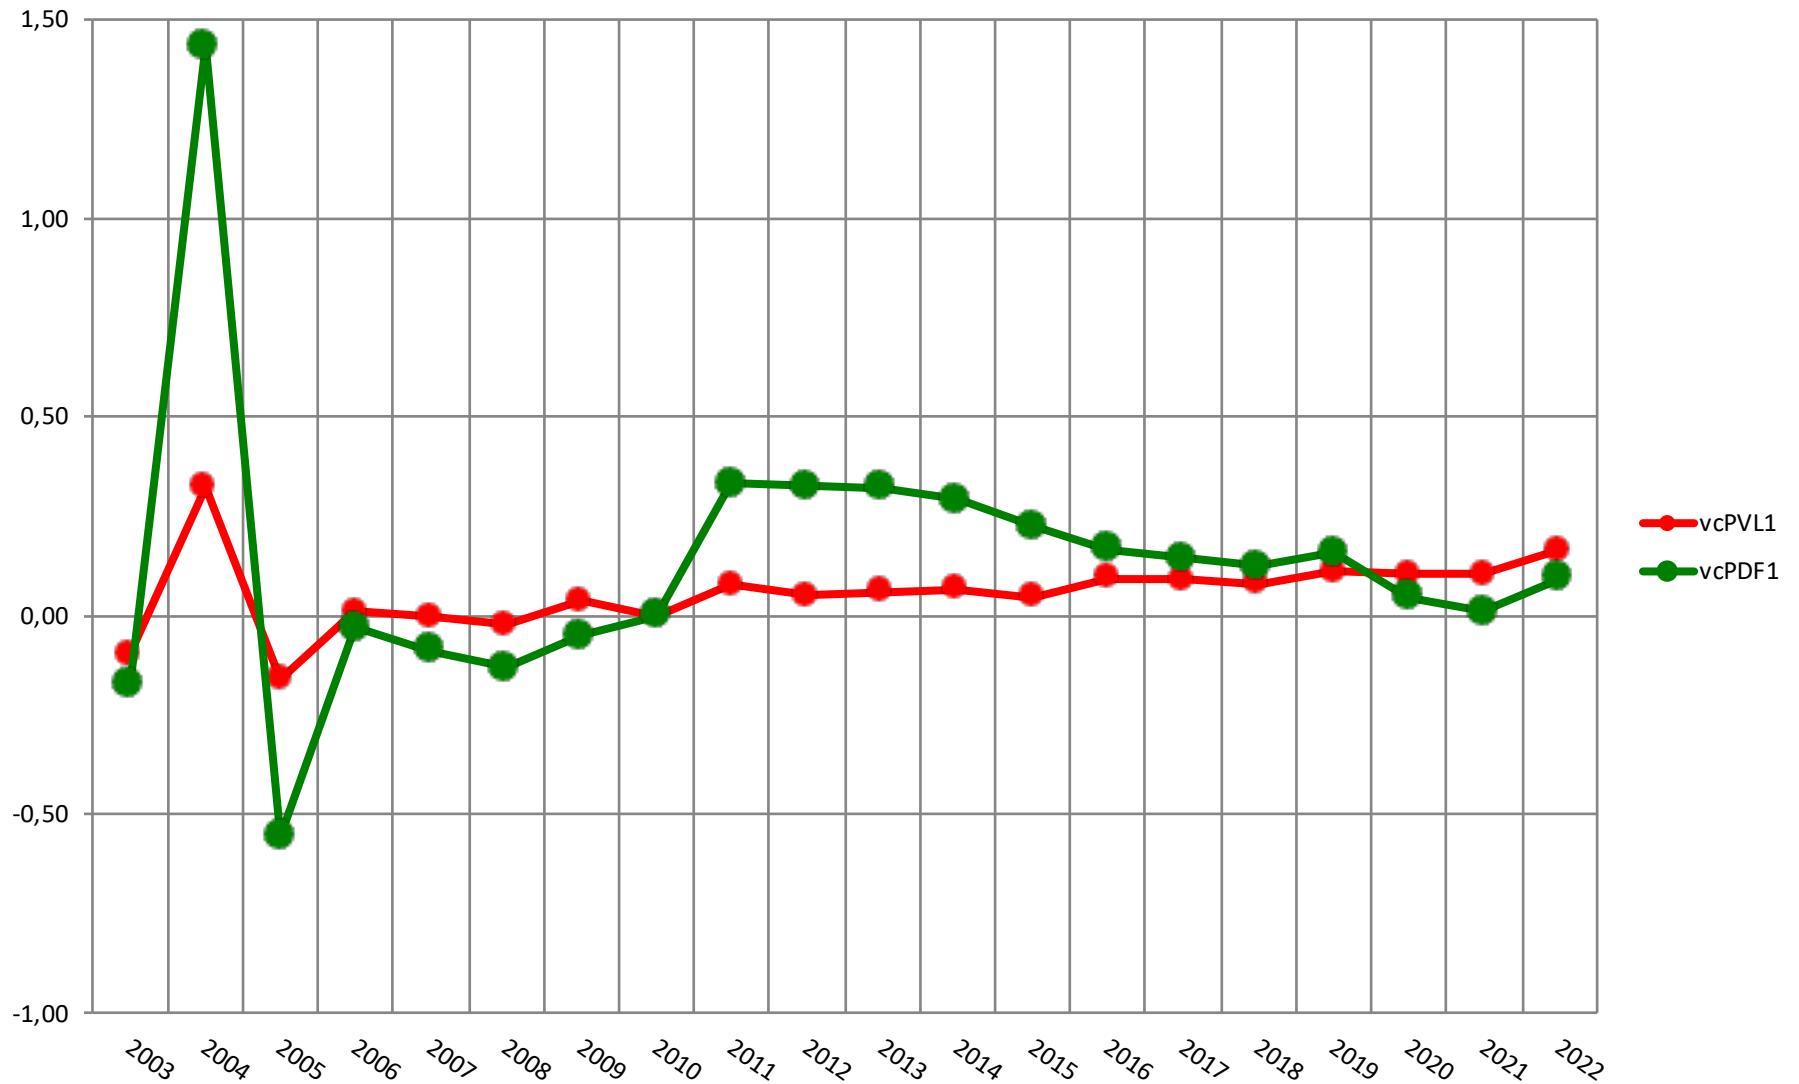

**Merino Mocho - Valor de Cría**  
**Peso al Destete Peso a la 1ª Esquila y Peso a la 2ª Esquila**

## Valor de Cría - Peso de Vellón Limpio y Diámetro de Fibra a la Primer Esquila