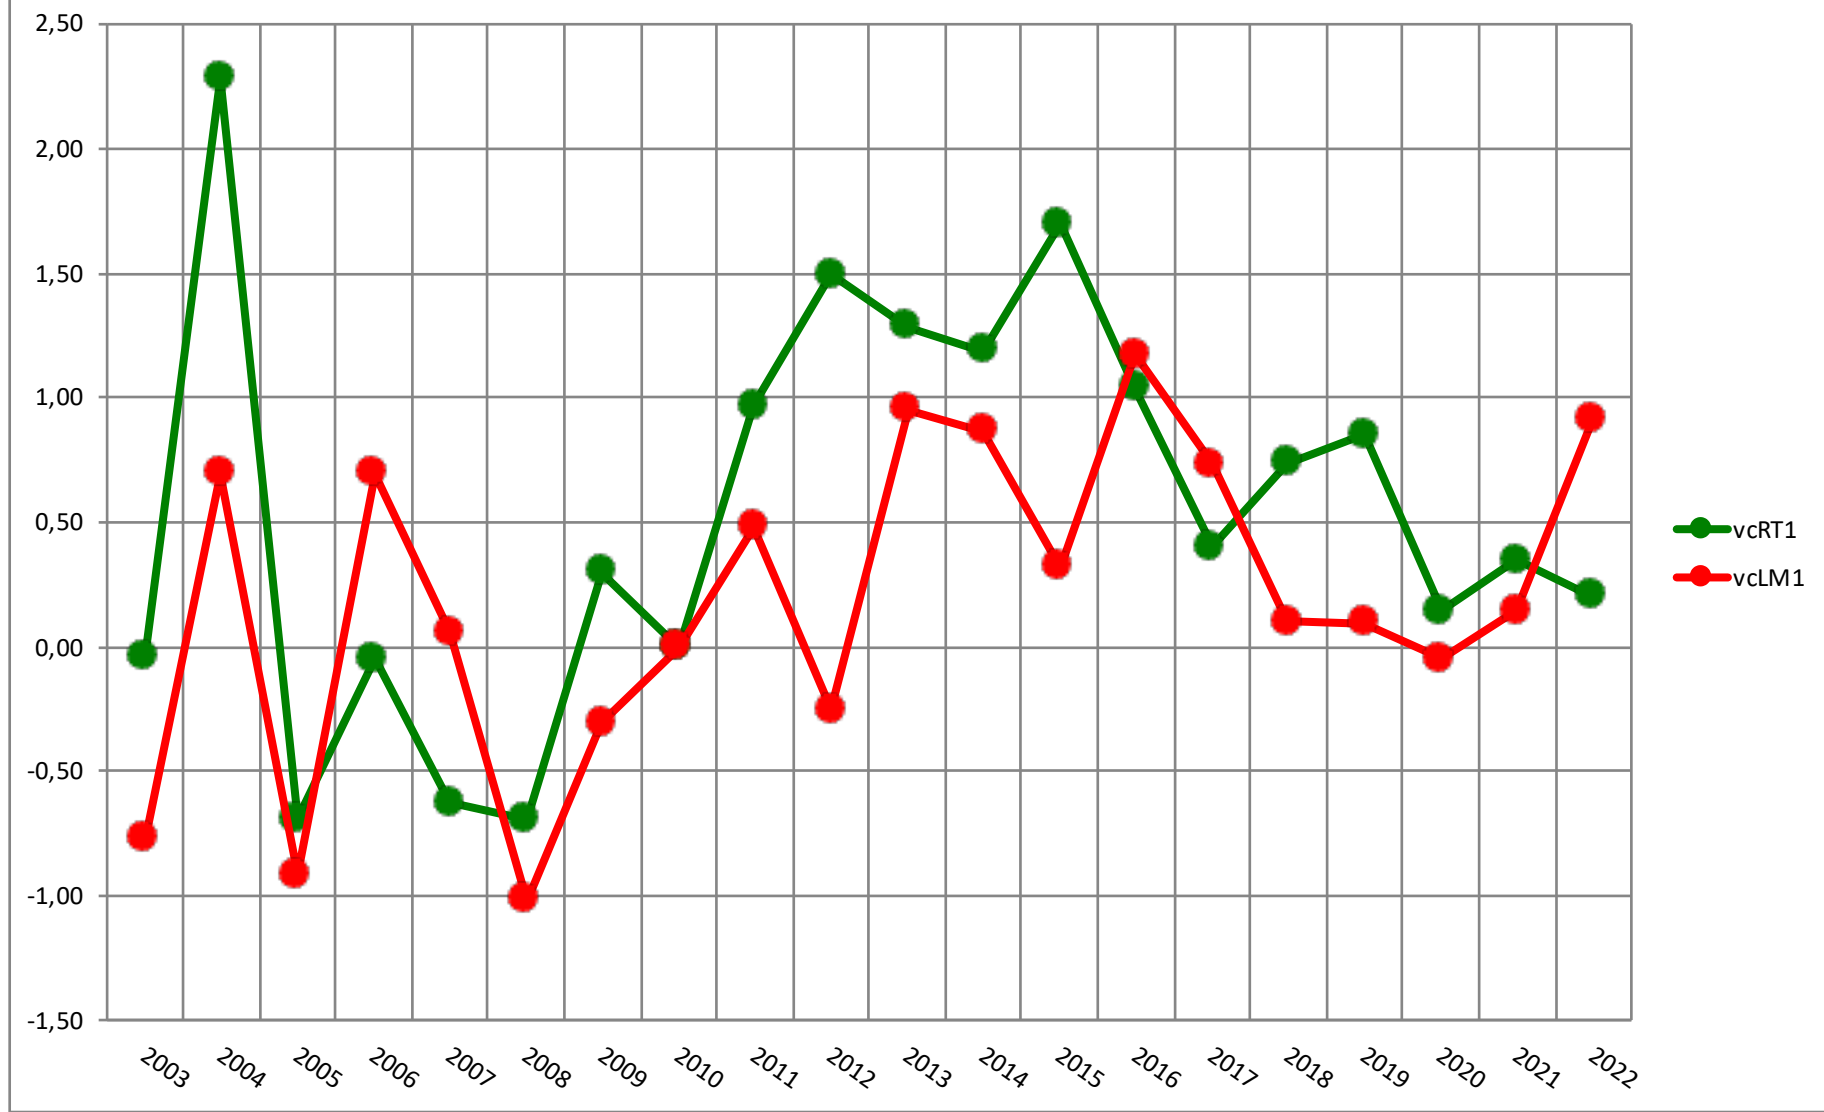

Merino Mocho

Valor de Cría - Resistencia a la Tracción y Largo de Mecha