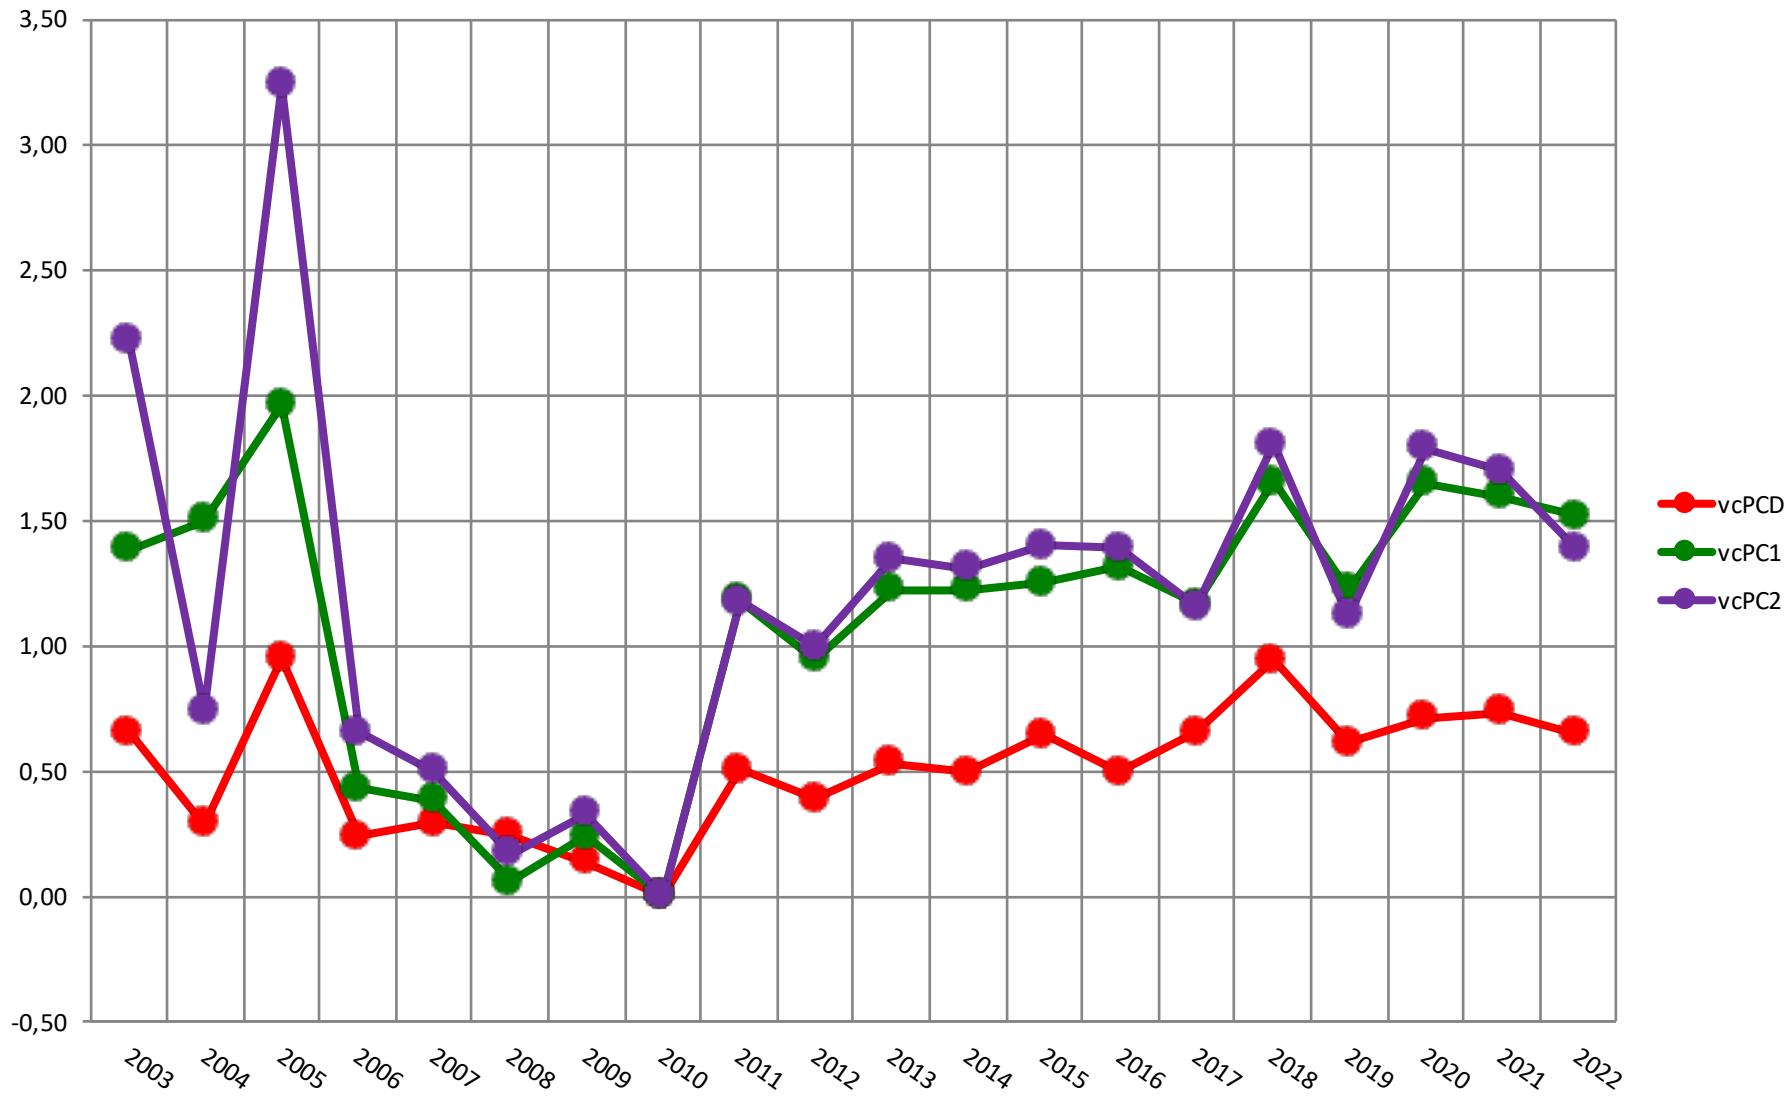

**Merino Mocho - Valor de Cría**  
**Peso al Destete Peso a la 1ª Esquila y Peso a la 2ª Esquila**

## Valor de Cría - Peso de Vellón Limpio y Diámetro de Fibra a la Primer Esquila